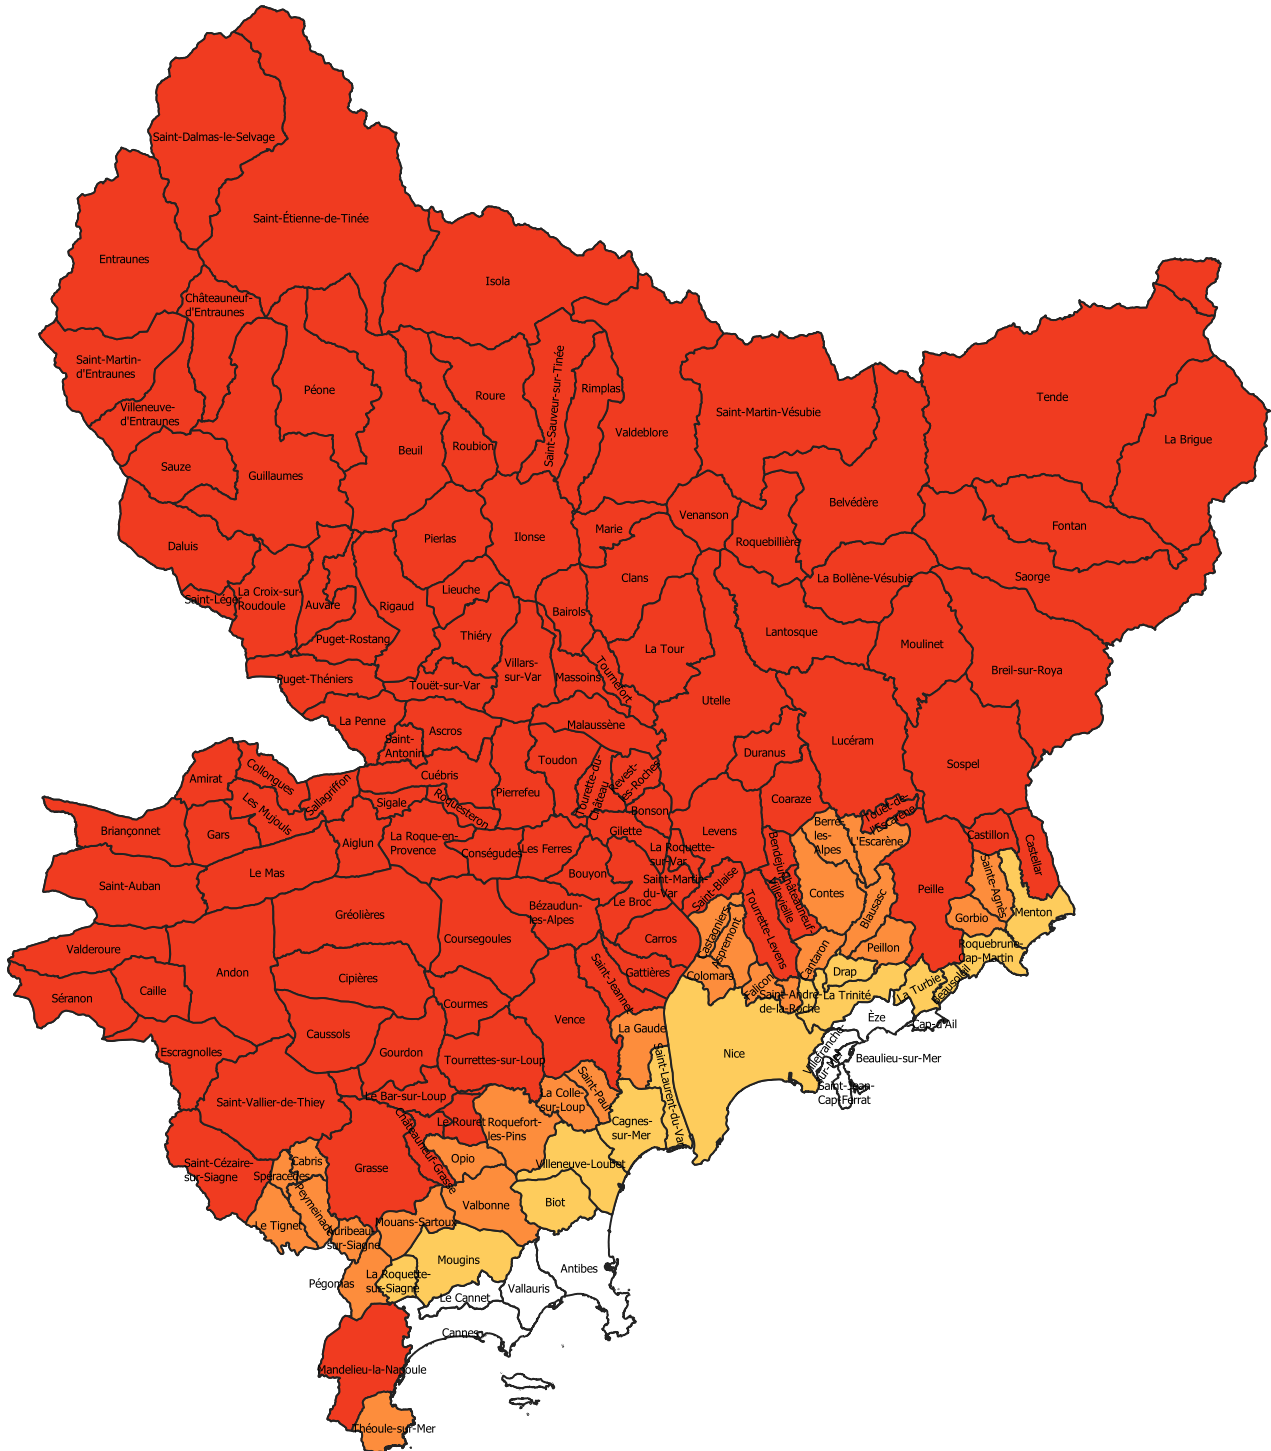

Zones d'éligibilité au dispositif d'aide à la protection des exploitations et des troupeaux contre la prédation par le loup 2024

Communes classées :

- cercle 1
- cercle 2
- cercle 3